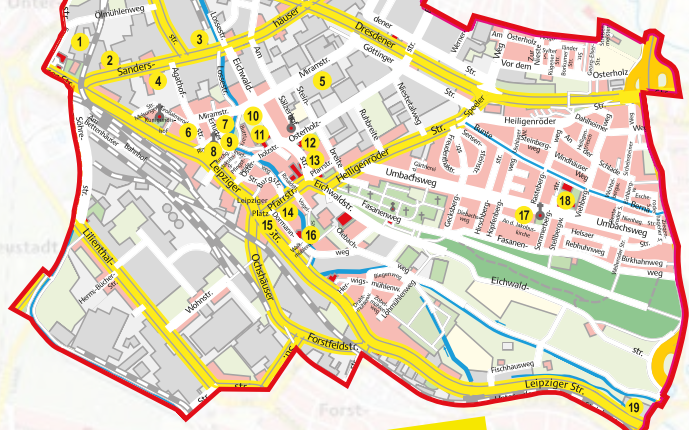

PROGRAMM & LAGEPLAN

KULTURWOCHE BETTENHAUSEN

Fr. 13.05.22 - So. 22.05.22

Mitmachen, Bummeln, Staunen,
Schnuppern, Kennenlernen,
Erleben und Mitfeiern
in Bettenhausen